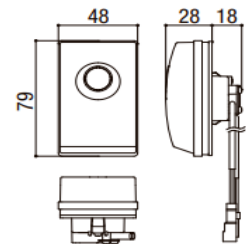

※本製品の取付けには、φ32の下穴をあけられるホルソーが必要です。
※灯具付属の防水コネクタは切断しないでください。

DC12V	電球色:2900K
電気代/月:¥14	Ra82

DC12V人感センサ

8VLP71SC

※ 再販特別価格、再販期間等詳細については別紙にてご確認をお願い致します。

エクステリア照明販売終了品の再販実施詳細について

1, 再販開始予定日

2023年10月2日(月)より