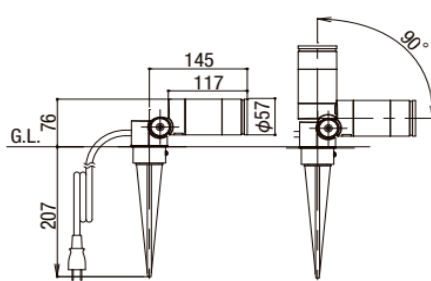

謹白

100V照明

オータムブラウン
8 VLF22 AB

LED

LGQ-14型

消費電力 5.9W 器具光束 426lm
LED内蔵・電源ユニット内蔵
灯具 [φ57・L117]・H76・1.2kg

- スバイク施工用/防雨型
- パネル: ガラス (透明)
- 本体: アルミダイカスト (各色)
- スティック付/キャプタイケープル5m付/Uキャップ付/可動範囲上下90度
- 60形ダイクル電球 (広角) 1灯相当の明るさ
- 固有エネルギー消費効率 72.2lm/W
- 調光操作不可