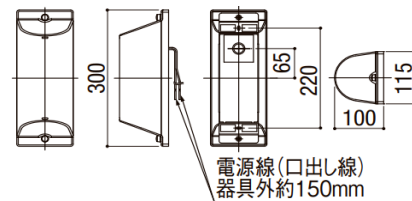

注) 浸水するおそれのあるところへは設置しないでください。

AC100V	電球色:2700K
電気代/月:¥38	Ra83

乳白
8 VLE50 HC

LED

LPK-21型

消費電力 4.5W 器具光束 383lm
LED内蔵・電源ユニット内蔵
W115・H300・P (出しろ) 100・0.6kg

- 壁面施工用/天井施工用/防雨型
- カバー: アクリル (乳白)
- 10形直管蛍光灯 1灯相当の明るさ
- 固有エネルギー消費効率 85.1lm/W
- 調光操作不可