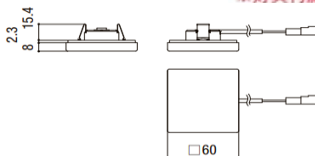

DC12V	電球色:2900K
電気代/月:¥14	Ra82