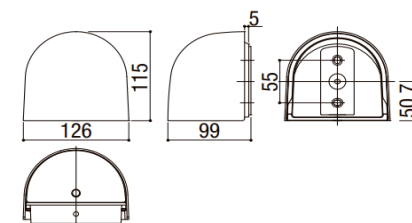

エクステリア照明販売終了品の再販のご案内

謹啓 貴社益々ご清栄のこととお慶び申し上げます。
平素は、弊社商品に格別のお引き立てを賜り厚く御礼申し上げます。
この度、エクステリア照明販売終了品を、資材有効活用の取組みの一環として再販のご案内を申し上げます。
対象品は直近の販売終了品で、デザインの型落ちとなりますが、配光機能は後継品同等でご使用頂けます。
再販特別価格にて、数量限定でのご提供なる為、在庫なくなり次第販売終了となります点を予めご確認の上、この機会にご購入の検討を頂けると幸いです。

謹白

100V照明

LED

LGQ-14型

消費電力 5.9W 器具光束 426lm
LED内蔵・電源ユニット内蔵
灯具 [φ57・L117]・H76・1.2kg

- スバイク施工用/防雨型
- パネル: ガラス (透明)
- 本体: アルミダイカスト (各色)
- スティック付/キャプタイケープル5m付/Uキャップ付/可動範囲上下90度
- 60形ダイクル電球 (広角) 1灯相当の明るさ
- 固有エネルギー消費効率 72.2lm/W
- 調光操作不可

注) 浸水するおそれのあるところへは設置しないでください。

AC100V	電球色:2700K
電気代/月:¥38	Ra83

LED

LPK-21型

消費電力 4.5W 器具光束 383lm
LED内蔵・電源ユニット内蔵
W115・H300・P (出しろ) 100・0.6kg

- 壁面施工用/天井施工用/防雨型
- カバー: アクリル (乳白)
- 10形直管蛍光灯 1灯相当の明るさ
- 固有エネルギー消費効率 85.1lm/W
- 調光操作不可

注) 密閉型ではありません。

AC100V	電球色:2700K
電気代/月:¥29	Ra83

LED

LPK-22型

消費電力 4.3W 器具光束 111lm
LED電球小形電球タイプ (E17)
W126・H115・P (出しろ) 99・0.7kg

- 壁面施工用/防雨型
- パネル: アクリル (乳白)
- 本体: アルミダイカスト (各色)
- 40形電球 1灯相当の明るさ
- 固有エネルギー消費効率 25.8lm/W
- 調光操作不可

注) 埋込ボックス取り付けはできません。

AC100V	電球色:2700K
電気代/月:¥27	Ra80

12V照明 と 12V照明用オプション

垂木LED照明 (スクエアライト)

消費電力:2.3W(LED1個) 器具光束:100lm
灯具 [□60・P(奥行)25.7]・0.06kg
取付下穴φ32、取付板厚t0.8~t3.0

- 天井下面施工用/防沫型
- パネル: アクリル
- 本体: アルミダイカスト
- 渡り配線可/2分岐ケーブル必要
- 固有エネルギー消費効率:43.5 lm/W

※本製品の取付けには、φ32の下穴をあけられるホルソーが必要です。
※灯具付属の防水コネクタは切断しないでください。

DC12V	電球色:2900K
電気代/月:¥14	Ra82

DC12V人感センサ

※ 再販特別価格、再販期間等詳細については別紙にてご確認をお願い致します。