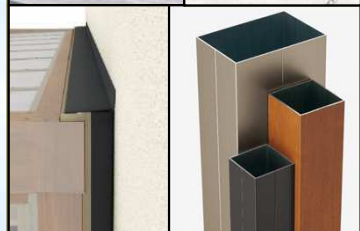

### 大型フェンス【フレラインフォルテ（天然木タイプ）】

タイプ追加

SDGs/カーボンニュートラルへの貢献を目指す取り組み。大型フェンス「フレラインフォルテ」に天然木タイプの追加によりシリーズ体系はアルミ格子（皮膜色・木調色）天然木格子の3タイプとなり目的や用途に応じて選択が可能。また、外構部等の木質化対策支援事業（全木協連）の対象となる商品です。

発売日：6月

専用チラシ

### 門まわり装飾【ドレスパーツ】

エクステリア空間を素敵に彩るドレスパーツに新たな仲間が加わります。壁面装飾の『ドレスヴェール』。ロングスパンのライティングが可能な『LEDライトカバー』。壁面にワンポイント装飾する『鋳物装飾パーツ』。手すりからゆるいロータイプ仕切りにも使える『ドレスレール』が担当者イチ押しです。

発売日：4月1日(一部6月発売予定)

総合カタログ掲載ページ：P. 98