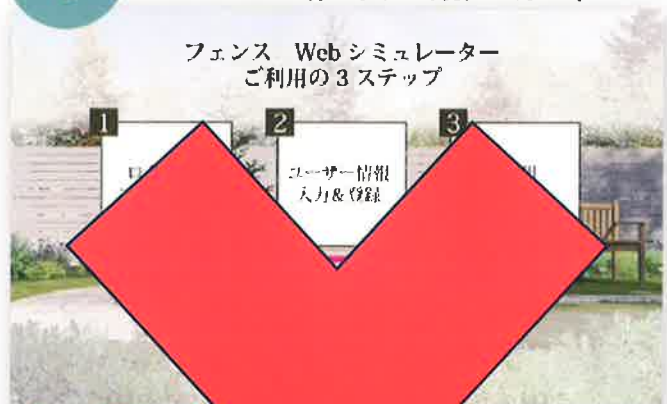

### 記

内容 : F&F 版 Web 積算シミュレータ 初期ログイン機能の廃止

開始時期 : 2024 年 4 月 15 日(月)～

対象 URL : <https://fftool.net/fandf/>

※積算対応商品は引き続き「マイティウッド」「ラインスタイル」「タテイタスタイル」のまま変更ございません。

背景・理由 : ・多方面のお客様からより積算が手軽にしやすい方を希望されておりました。  
・近年一般ユーザー様自らで積算を行い検討するケースが増加してきています。  
・他社メーカー様の動向も鑑みております。  
・より手軽に積算頂く事で、より身近に商品をご愛顧頂きたく考えております。

以上

マイティウッド  
ラインスタイル  
タテイタスタイル

# 積算シミュレータ

どなたでもすぐに使用可能になりました！

1 ログインコードを入力します。  
ログインコードは各販売店にお問合せください。

初期ログイン  
・登録を廃止！

2024年4月15日よりどなたでも下のトップ画面より即積算可能になります！

より手軽に・身近に  
商品ご提案下さい！

積算シミュレータは下記URL・QRコードもしくは弊社HPまで。

F&F 積算 <https://fftool.net/fandf/>