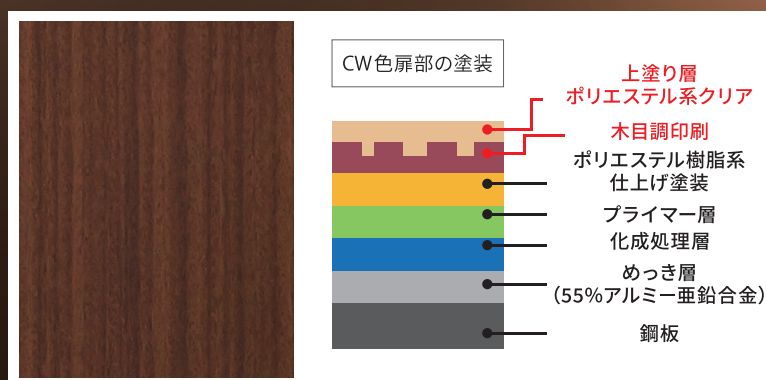

ヨド物置「エルモ」(対象：66サイズ)

色名：ショコラウッド 略称「CW」

<発売時期>

2024年5月より出荷開始

以上

全66機種対応 ※

ヨド物置 エルモ
NEW COLOR

CHOCOLAT WOOD

ショコラウッド

ショコラウッド (CW)
木目調高級印刷鋼板

ヨド物置

YODOKO
MONOOKI

ヨドコウ独自の高級印刷鋼板を採用

木目調扉

合成樹脂塗料による焼付二重塗装のガルバリウムカラー鋼板の上に印刷を行い、クリアー塗装で覆った「三重塗装」を採用。耐久性と意匠性に優れた木目調鋼板を実現しました。

豊富なサイズバリエーション

間口6タイプ／奥行7タイプ／高さ2タイプの豊富なサイズバリエーションから、収納するものの大きさや置き場所のスペースにあった最適なサイズをお選びください。

※本体色は全てカシミアベージュ (CB) です
※間口 15・18・22・25・29・36 タイプのみの色展開です

詳しくはこちら