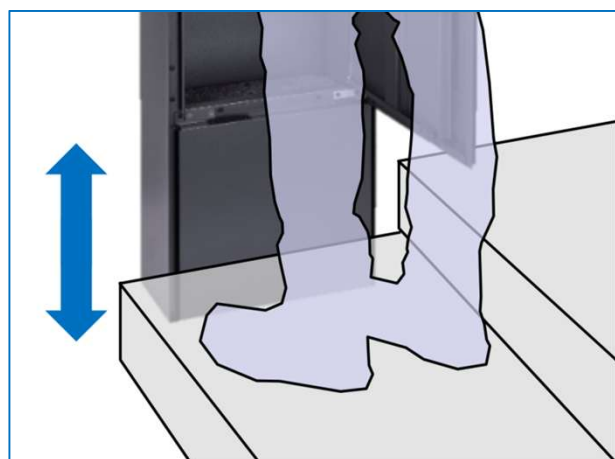

## 本体デザイン

側面もフラットで美しい二重扉構成を採用  
ノイズを削ぎ落して実現したシンプルデザイン

### Point

つま先の甲の高さやステップの  
2段目に配慮した高さ設定です。\*

※ステップの高さにより、干渉する可能性があります。

## スリムなフォルムの中に、住まいのエントランスに必要な機能を内蔵