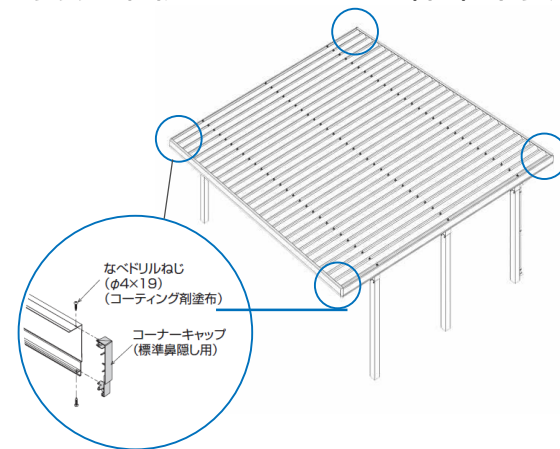

『防水ねじ』採用

ジーポートPro

シール材塗布済みの防水ねじ使用で
キャップ固定後のシーリング作業不要