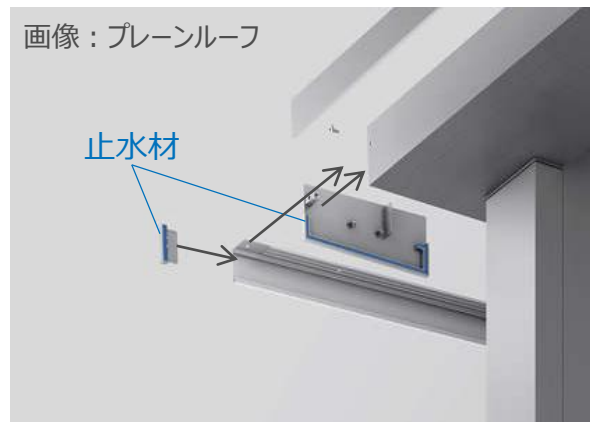

## 「シーリングレス」を実現する技術の例

『シーリングレスキャップ』 **日本特許取得済み**

**プレーンルーフ** **エフルージュ FIRST**

施工現場で取付けるだけで止水性を発揮

※プレーンルーフ1台用は同様の性能を発揮する止水板を設定

画像：プレーンルーフ

『防水ねじ』採用

**ジーポートPro**

シール材塗布済みの防水ねじ使用で  
キャップ固定後のシーリング作業不要