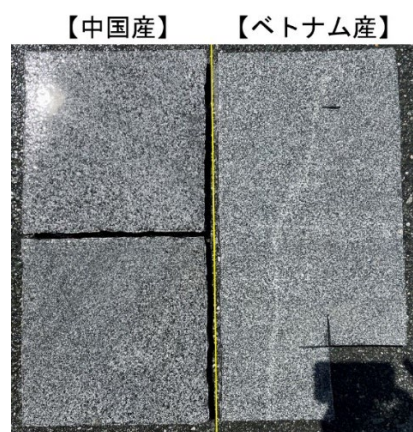

2026年5月吉日

お得意先 各位

マチダコーポレーション株式会社

「トラッドストーン グレーみかげ」産地変更のご案内

拝啓 貴社におかれましては益々ご清栄のこととお慶び申し上げます。平素は格別のお引立を賜り、厚く御礼申し上げます。

この度、諸般の事情により、弊社の総合カタログ「Machida Ex.Stage EXTERIOR 2026-2027」に掲載の「トラッドストーン グレーみかげ」につきまして、産地を変更させていただきたくご連絡申し上げます。

ご迷惑をお掛けいたしますが、お得意様のご満足を目指してより一層の品質やサービスの向上と、商品の充実を図って参りますので、今後とも変わらぬご指導、ご鞭撻を賜りますようお願い申し上げます。

敬具

記

【該当商品】

分類	ページ	商品名	カラー名	品種	変更時期	変更前	変更後	備考
舗装材	216	トラッドストーン	グレーみかげ	敷石 3030 敷石 6030	在庫終了次第	ベトナム	中国	他の形状につきましては、産地の変更はございません。

【産地変更後の比較】

乾燥状態

湿潤状態

【中国産】 【ベトナム産】

※詳しい内容につきましては、弊社担当営業よりご案内させていただきます。

以上