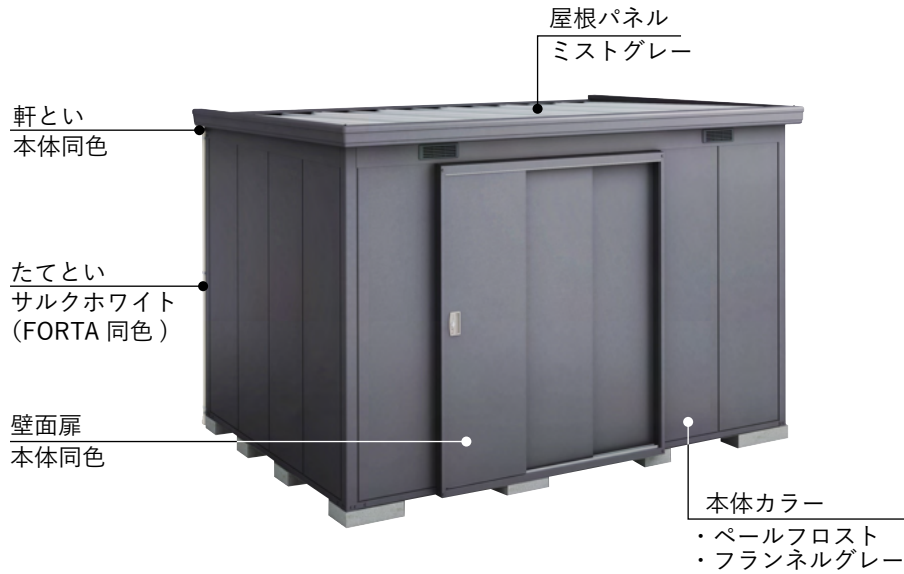

■外観

●本体カラー

※写真は SMX-3625H

■内観

天井 (SS3 共通柄)
硬質ウレタンフォーム厚さ 20mm
表面クロス柄化粧貼り

内壁 (SS3 共通柄)
ロックウール 厚さ 15mm
表面クロス柄オレフィンシート貼り

床板 (SS3 共通柄)
耐水合板 厚さ 12mm
木目柄オレフィンシート貼り

■オプション

開口部関係

- ・掃き出し窓 (外錠付き)
- ・框ドア
- ・フラッシュドア
- ・壁面扉

壁関係

- ・エアコン取付支柱
- ・フード付 20cm 換気扇取付用パネル
- ・フード付 ϕ 100 パイプファン取付用パネル
- ・フード付給気パネル

内装関係

- ・簡易電気配線部品セット
- ・棚板・棚支柱セット
- ・タイルカーペット

採光関係

- ・ガラス窓
- ・GM 用ガラス窓
- ・雨戸シャッター付ガラス窓
- ・GM 用雨戸シャッター付ガラス窓

その他

- ・ドア用ひさし
- ・入口ステップ
- ・ドア、壁面扉用土間マット
- ・テラス
- ・外カウンター
- ・内カウンター
- ・壁・床用断熱材
- ・結露軽減材付き屋根 (工場先貼り)
- ・制振テープ
- ・内アンカープレート