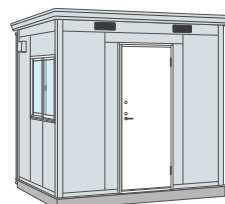

como lite

コモ・ライト

用途に合わせて選べる4タイプ

SMX
物置仕様

SML-GMタイプ
守衛室仕様

SML-Kタイプ
喫煙所仕様

SML-Aタイプ
多用途A仕様

SML-Bタイプ
多用途B仕様