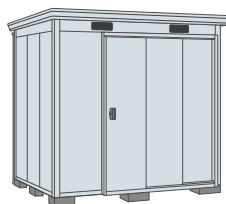

「ナイソー」および「como lite (コモ・ライト)」発売のお知らせ

株式会社稲葉製作所は、断熱構造物置「ナイソー(SMK型)」をモデルチェンジし、2026年9月1日より新製品「ナイソー」および「コモ・ライト」として発売いたします。

従来の物置用途にとどまらず、守衛室や喫煙所、小規模店舗など、多様なシーンでより安心・快適にご活用いただける製品へと進化いたしました。

ナイソー

SMX type

断熱構造物置が待望のモデルチェンジ。
確かな信頼性はそのままに、
さらなる進化を遂げました。

como lite

コモ・ライト

SML type

守衛室・喫煙所タイプに加え、
居室用オプションを標準装備した
「A・Bタイプ」が新登場。
用途に合わせた柔軟な選択が可能に。

ナイソー

como lite

コモ・ライト

用途に合わせて選べる4タイプ

SMX
物置仕様