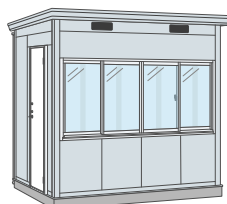

SML-GMタイプ
守衛室仕様