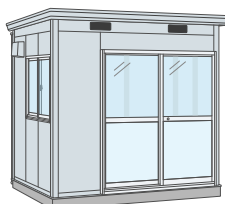

como lite

コモ・ライト

用途に合わせて選べる4タイプ

SMX
物置仕様

SML-GMタイプ
守衛室仕様

SML-Kタイプ
喫煙所仕様

SML-Aタイプ
多用途A仕様

SML-Bタイプ
多用途B仕様

床板 (SS3 共通柄)
耐水合板 厚さ 12mm
木目柄オレフィンシート貼り

■オプション

開口部関係

- ・掃き出し窓 (外錠付き)
- ・框ドア
- ・フラッシュドア
- ・壁面扉

壁関係

- ・エアコン取付支柱
- ・フード付 20cm 換気扇取付用パネル
- ・フード付 ϕ 100 パイプファン取付用パネル
- ・フード付給気パネル

内装関係

- ・簡易電気配線部品セット
- ・棚板・棚支柱セット
- ・タイルカーペット