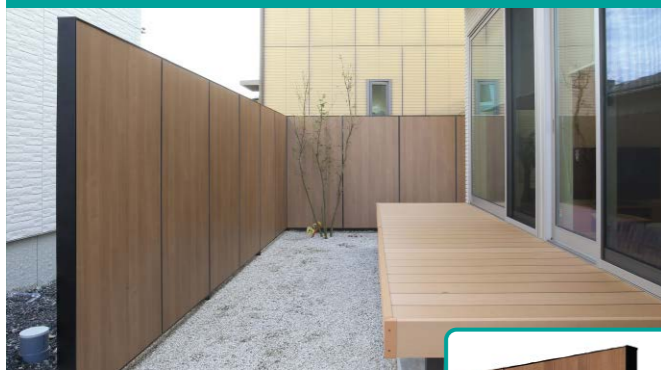

ノイズのないガラスフェンス

ビュースルーフェンス フランジタイプ

フランジ金具でガラスを下から支えるガラスフェンス。ノイズのないデザインで開放感のある目かくしに。

高級感のある一体型格子フェンス

スチール格子フェンス

スチール製による細やかな格子デザインが特徴の目かくしフェンスが新登場。一体型で美しいフォルムを実現。

スタイリッシュなブラックフレームが登場

エバーアートボード ユニットフェンス ブラックフレーム