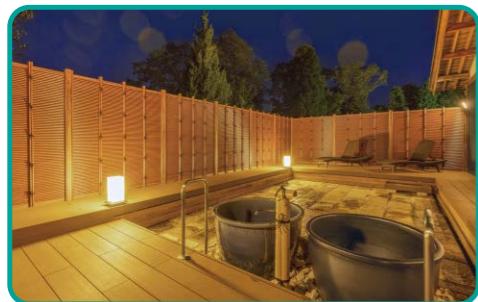

憩いのガーデンテラスとタイルを組み合わせた、こだわりの
ランドスケープ空間を体験いただけるコラボ展示。

ホテル旅館に最適な温浴施設空間のご提案

タカショー建材で装飾! 和の温浴施設提案

リアルな木目や竹柄を再現したアルミ建材は優れた耐久性
で、温浴施設の化粧にも最適です。

ホテル旅館を彩るこだわりのアプローチをご提案

和の回廊空間提案

ホテル・旅館の格式を高める本格回廊の空間展示。
タカショーだからできる和の提案を体験いただけます。