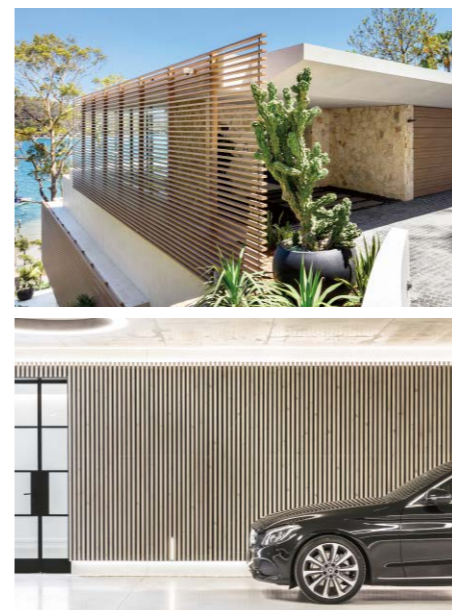

進化するコントラクト市場と 創作ガーデン・リノベ時代に向けて

会場で体感のチャンス! 「建材/商品/空間×最新デジタル」

TGEF
コンセプト 01

外装建材/ガーデン&エクステリア市場に向けた、
リアル×デジタルの新たな価値提案

リアルの体験価値×業務効率&訴求力を高めるデジタル提案!

TGEF
コンセプト 02

Well-beingな庭での暮らしで、
付加価値の創造と収益につなげる`進化型`提案

顧客価値を最大化し、収益を生む外構ビジネスへ進化!

理想の空間づくりに! ♡ こだわりの建材アイテム展示

62色の豊富なカラー! 使い勝手抜群の木目調アルミ材

エバーアートウッド®

アルミ材に表情豊かなテクスチャーの耐候性シートをラッピング。豊富な部材ラインアップを取り揃えており、使い勝手も抜群です。また、自社工場だからできる柔軟な別注対応で、お客様の多彩なニーズにお応えします。

自社工場だからできる、こだわりの別注対応

こだわりのルーバーデザインを実現する内装専用MDF材

リーズナブル&リアルな木目調内装ルーバー

インウッド®

アートウッドと同じ高耐候性シートをラッピングする事で、リアルな木目の表情と日光による色褪せに強い内装用ルーバー材。

室内の壁面ルーバーデザインが簡単に仕上がる!

インウッド® ウォール

アートウッドと同じ耐候性シートをラッピング。貼り付けるだけで手軽にこだわりの木調ルーバーを実現する内装用MDFパネルが登場。