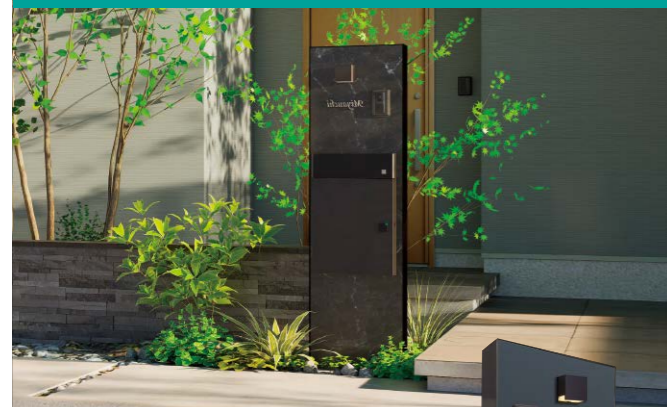

エバーアートボード門柱
ステンレージ ブラックフレーム

スタイリッシュなステンレスフレームの門柱
アイテムに、ブラックカラー仕様が新登場。

継ぎ目のないフレーム

ガラス門扉にマットガラス仕様が登場

ガラス門扉グラジア マットガラス仕様

視線を適度に遮りつつ、柔らかく光や景色を
取り込むマットガラス仕様が新登場。

ガラスイメージ

鍛造調のデザイン門扉に高尺仕様が登場