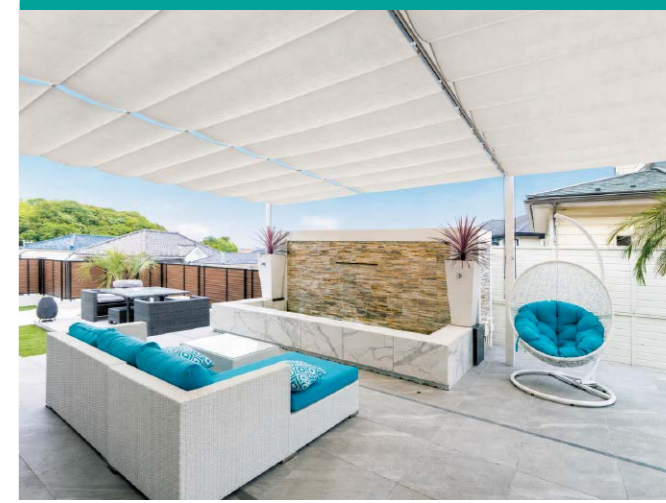

西陽の日よけや目かくしに最適なテラス用スクリーン

ホームヤードルーフ ロールスクリーン

テラスでの西陽からの日よけの他、目かくしにも活用可能な
ホームヤードルーフ用スクリーンが新登場。

好みの位置に上下可能

強い日差しを防ぐ遮光度5%

遮光度
5%

テラスの雨よけにも活用できる防水仕様

ロープ式開閉シェードII 防水仕様