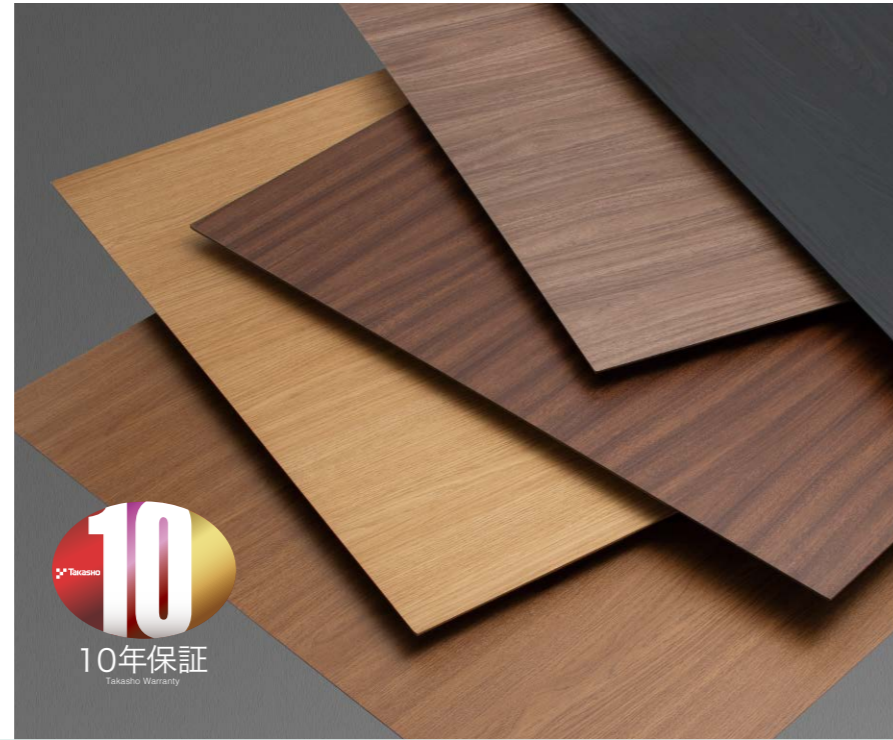

インウッド®

アートウッドと同じ高耐候性シートをラッピングする事で、リアルな木目の表情と日光による色褪せに強い内装用ルーバー材。

室内の壁面ルーバーデザインが簡単に仕上がる!

インウッド® ウォール

アートウッドと同じ耐候性シートをラッピング。貼り付けるだけで手軽にこだわりの木調ルーバーを実現する内装用MDFパネルが登場。

80色の豊富なカラー! 高耐候性を備えたアルミ建材パネル

エバーアートボード®

軒天井や外構化粧に最適なアルミ製化粧建材ボード。豊富な80色バリエーションで、木柄や石柄、金属柄など、あらゆる現場でも最適な空間演出が可能です。

独自のインクジェット技術による、よりデザイン性の高いシリーズも展開

エバーアートボード® シックシリーズ

展示会場にて NEWカラーを初公開!

ブロックに直接貼り付けて簡単化粧

カラー: オーガニックウッドナチュラル

壁面の化粧仕上げに最適!

カラー: ブラウンエボニー、クラシックホワイト

多彩な色の組み合わせで個性を演出!