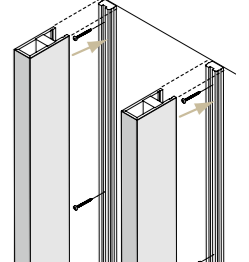

アングル材で部材を固定させるルーバー材

エバーアートウッド ルーバー

多彩なサイズとカラーで幅広い空間設計が可能。ルーバー部材。

ルーバー取付金具でルーバー材とLアングルを固定

部材を直接固定させる格子部材

エバーアートウッド 壁貼格子材

格子材を直接固定させるタイプ。様々な空間に柔軟に対応可能です。

ベースを固定した後、格子材本体をはめ込みます