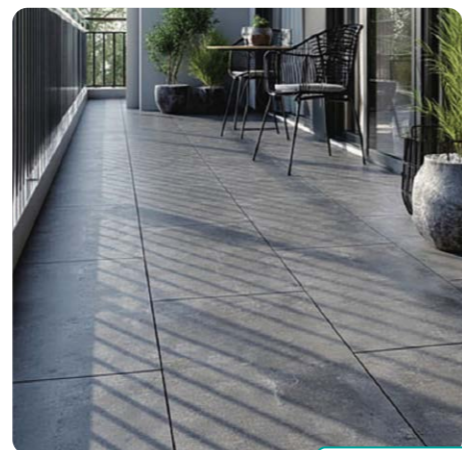

ニューテックウッド
ウォールパネル

バルコニーがおしゃれに生まれ変わる!

バルコニーの床面リフォーム提案

20mm厚タイル用調整柱

高さ調整可能な浮床用束材。立ち上がりのあるバルコニーに最適。

600角ジョイントタイル

600mmタイプの迫力のある天然石調ジョイントタイルが新登場。

面倒な水やりを簡単に! 植栽でリフォーム提案に付加価値をつくる!