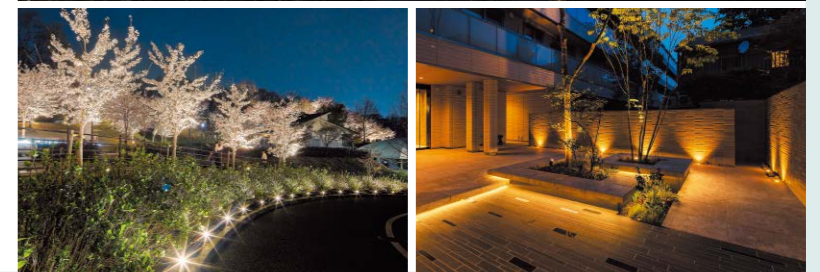

店舗からランドスケープまでつながる空間展示

東洋工業株式会社×タカショー コラボレーション展示

憩いのガーデンテラスとタイルを組み合わせた、こだわりの
ランドスケープ空間を体験いただけるコラボ展示。

ホテル旅館に最適な温浴施設空間のご提案

タカショー建材で装飾! 和の温浴施設提案

リアルな木目や竹柄を再現したアルミ建材は優れた耐久性
で、温浴施設の化粧にも最適です。

ホテル旅館を彩るこだわりのアプローチをご提案

和の回廊空間提案

ホテル・旅館の格式を高める本格回廊の空間展示。
タカショーだからできる和の提案を体験いただけます。

空間に付加価値を与える光のご提案! ☑

光のショールーム

非住宅分野向けの最新ラインアップ展示

ローボルトは配線簡略化・より広い現場に
対応できる24Vが新たなスタンダードに!

24Vにすると
ローコストになる!
分岐が減る
配線作業が減る
部材が減る

施設空間の魅力を引き上げる
商品&光の空間提案を体験!

和の照明を再定義する新ブランド

Yomosugara 新ラインアップ

世界で活躍するTANGENTとタカショー共同プロ
デュースの照明ブランドに新商品がラインアップ。

水面に浮かぶ睡蓮の様な
美しいデザイン

現場のご要望をカタチにした新商品

2026年最新アイテム展示

現場の「あったらいいな」に応え、機能性はもちろん
デザイン性も両立した最新アイテムをお届け。

サイン新商品を初お披露目

デジテックサイン 最新展示

20,000件を超える実績と、柔軟な対
応力を誇るサイン最新提案。

最新アイテムをラインアップ

イルミネーション 最新展示

高いデザイン性、高品質と施工性が
魅力のイルミネーション最新提案。

会場での投票で受賞作が決まる!

第16回 光の施工例コンテスト

企業マイスター制度の全国2,265の
認定店を対象としたコンテストを実施!