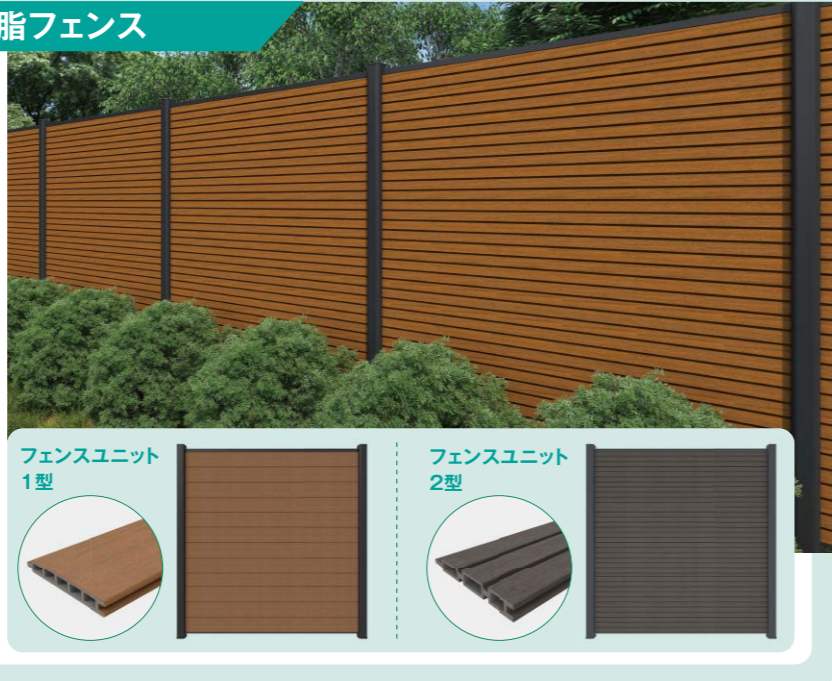

こだわりのデザインをご用意

おすすめフェンス ラインアップ

施工時間を大幅短縮できる人工木樹脂フェンス

ニューテックウッドフェンス

柱を埋設してフェンスパネルを順番に積み重ねるように差し込む簡単施工!

すき間が作れる専用スベーターも新登場

フェンスユニット
1型

フェンスユニット
2型

ノイズのないガラスフェンス

ビュースルーフェンス フランジタイプ

フランジ金具でガラスを下から支えるガラスフェンス。ノイズのないデザインで開放感のある目かくしに。

高級感のある一体型格子フェンス

スチール格子フェンス

スチール製による細やかな格子デザインが特徴の目かくしフェンスが新登場。一体型で美しいフォルムを実現。

スタイリッシュなブラックフレームが登場

エバーアートボード ユニットフェンス ブラックフレーム