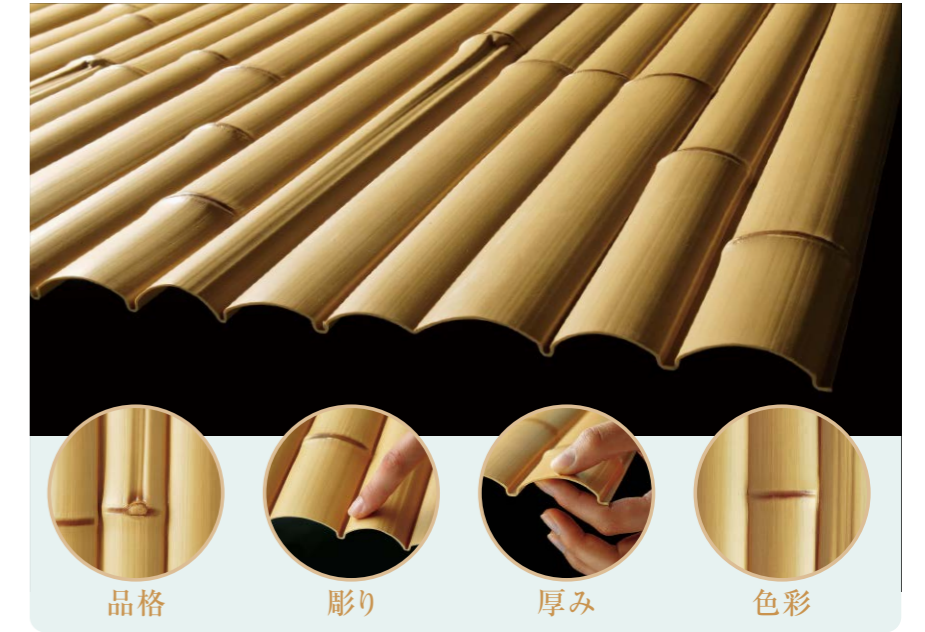

天然竹を忠実に再現! 耐久性にも優れた人工強化竹垣

エバーバンブー®

天然竹の節まで忠実に再現! 特殊強化ASA樹脂等を用いた、耐久性にも優れた人工強化竹垣シリーズ。