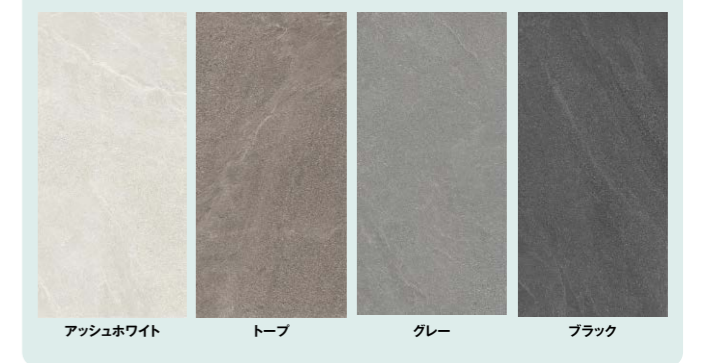

迫力のある天然石調デザインと、高級感のある光沢が魅力の壁面専用タイルが登場。

ミスティロック

ノールベイン

クールベルラ

マットな風合いの壁/床面用大判タイル

壁/床面 600×1200mm

セラ ヴァレス

落ち着いた天然石調の風合いが魅力の大判タイル。壁/床面ともに使用可能。