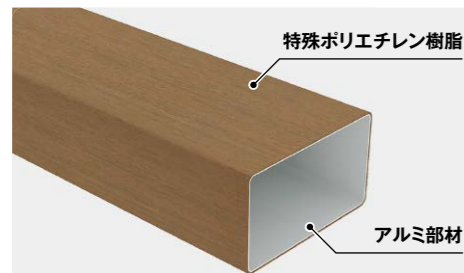

リアルな質感と高耐久性! 人工木×アルミのハイブリッド部材が新登場!

ニューテックウッド 格子材

人工木のあたたかな質感を持ちながら、芯材をアルミ材で構成することで反り・たわみを抑制!