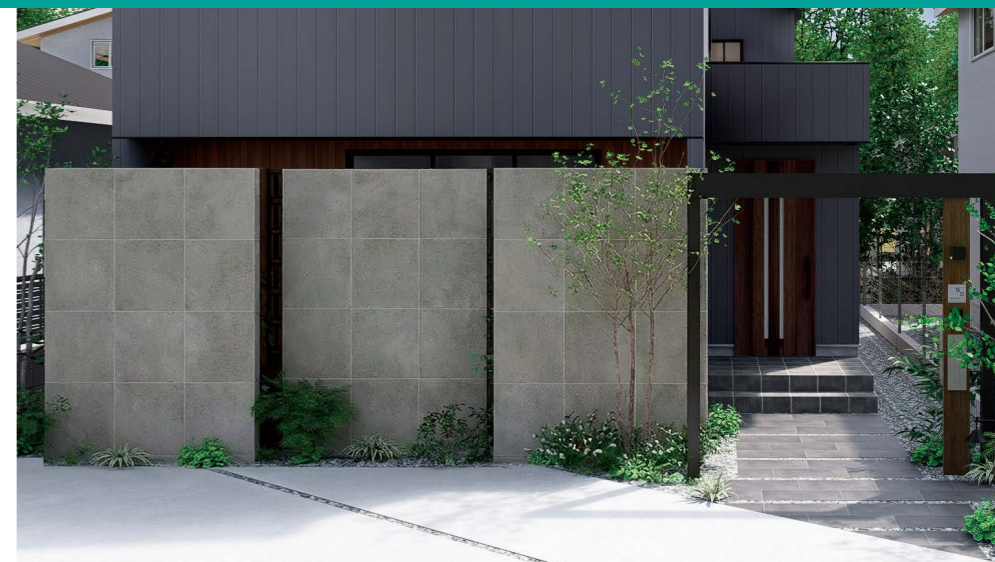

990以上の
プランをご用意
※随時追加

詳細はこちら

ユニットパネル仕様で工期短縮! 連棟にも最適な高強度の軽量壁

スタイルウォール 連棟塀

耐震性・耐風圧ともに高い安全性を確保!
軽量なので基礎簡素化が可能!

防火・準防火地域
でも使用可能

※モルタルやタイル仕上げの場合

確認申請にも対応

※構造計算書の提出が可能

従来のブロック塀

一度傾いた塀は自重により倒壊に
至り、重いために被害は甚大です

鉄筋が定着されていない場合、
連結部で崩壊します

スタイルウォール連棟塀

一枚の高剛性パネルのため
途中で折れることはありません

受動土圧により基礎が抵抗して
健全性を保ちます

鉄芯: 250mmピッチ