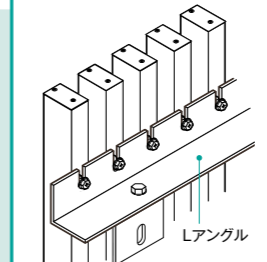

設計デザインの幅が広がる!

コントラクト(非住宅・施設向け)展示

和の建築空間に最適な本格和風部材シリーズが登場!

和風部材シリーズ KUON 久遠

悠久の時を紡ぐ、和の趣を表現する部材シリーズ。アルミ部材からMDF、樹脂パネルまで多彩な空間に合う部材をご用意。多彩な和風演出に最適です。

天然竹のこだわりの表情や和の空間に溶け込むカラーを再現

インウッド (MDF) 室内専用	真竹 孟宗若竹 古竹 ゴマ竹 図面竹
アルミ部材 屋内・屋外	さらしひしぎ 虎ひしぎ NEW すす竹 NEW 深蘇芳 (すおう) くり柱目

アングル材で部材を固定させるルーバー材

エバーアートウッド ルーバー

多彩なサイズとカラーで幅広い空間設計が可能。ルーバー部材。

ルーバー取付金具でルーバー材とLアングルを固定

部材を直接固定させる格子部材

エバーアートウッド 壁貼格子材

格子材を直接固定させるタイプ。様々な空間に柔軟に対応可能です。

ベースを固定した後、格子材本体をはめ込みます

ルーバーのような陰影とリズムのアルミ化粧パネル

アルミ スパンドレル

凹凸感が魅力の化粧パネル。溝部分は照明やアートウッドのラッピングカバーを取付可能。

溝部分はカスタマイズ可能

光のルーバー	ラッピング溝カバー

角のない丸柱でぶつかった際のリスクを軽減

ホームヤードルーフ 丸柱仕様

ホームヤードルーフの角柱を丸柱に後付けできるアイテムが新登場。保育園の遊び場に最適なオプションです。

柱に簡単後付け可能

保育園の遊び場に最適!

ロープ式開閉シェードII にも対応