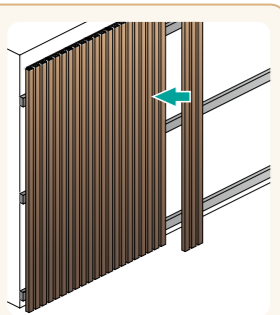

より良い暮らしを届ける!

付加価値をつくるリフォーム提案

古くなったブロック塀が美しく見違える!

エバーアートボード ブロック塀リフォーム提案

BEFORE

ブロックの上からアートボードを貼り付けて、簡単に見違えるリフォームに!

155色
以上をご用意!

エバーアートボード/シック

エバーアートボード(ライムストーン)

簡単施工で外観の印象が大きく変わる!

ニューテックウッド 外壁リフォーム提案

パネルにクリップを差し込んでビス止めするだけの簡単施工で、手軽に外壁が生まれ変わる!

ニューテックウッド
ウォールパネル

バルコニーがおしゃれに生まれ変わる!

バルコニーの床面リフォーム提案

20mm厚タイル用調整柱

高さ調整可能な浮床用束材。立ち上がりのあるバルコニーに最適。

600角ジョイントタイル

600mmタイプの迫力のある天然石調ジョイントタイルが新登場。

面倒な水やりを簡単に! 植栽でリフォーム提案に付加価値をつくる!

灌水・散水システム

水やりを手軽に自動化でき、植物に最適な灌水を無理なく続けられるシステム。

水やり自動化に伴う

無理のない植栽提案で暮らしの質を高める!

植栽・植え込みへの灌水

並んだ低木や生け垣にドリップホースを通して灌水

ポット・プランターへの灌水

プランターの植物の成長にあわせた水やりができる

菜園・花壇への散水

菜園の列に平行にホースをはわせ、無駄なく水やり

ライトアップは簡単工事でリフォームの後付け提案に最適!

ローボルトシステム 屋外照明提案

配線を地中に埋設できて施工がスピーディ。簡単後付けでリフォーム提案にも最適。安全な電圧なので施工も安心。

簡単施工で電気工事士資格も不要!

低電圧で安全なため、大規模工事が不要。手間や施工費用も抑えられます。

土を被せるだけの簡単工事!