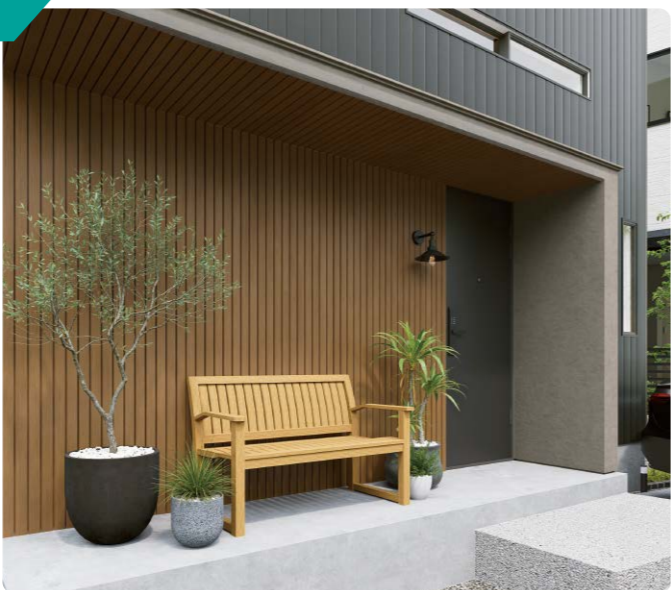

より良い暮らしを届ける!

付加価値をつくるリフォーム提案

古くなったブロック塀が美しく見違える!

エバーアートボード ブロック塀リフォーム提案

BEFORE

ブロックの上からアートボードを貼り付けて、簡単に見違えるリフォームに!

155色
以上をご用意!

エバーアートボード/シック

エバーアートボード(ライムストーン)

簡単施工で外観の印象が大きく変わる!

ニューテックウッド 外壁リフォーム提案

パネルにクリップを差し込んでビス止めするだけの簡単施工で、手軽に外壁が生まれ変わる!

ニューテックウッド
ウォールパネル

バルコニーがおしゃれに生まれ変わる!

バルコニーの床面リフォーム提案

20mm厚タイル用調整柱

高さ調整可能な浮床用束材。立ち上がりのあるバルコニーに最適。

600角ジョイントタイル

600mmタイプの迫力のある天然石調ジョイントタイルが新登場。

面倒な水やりを簡単に! 植栽でリフォーム提案に付加価値をつくる!

灌水・散水システム

水やりを手軽に自動化でき、植物に最適な灌水を無理なく続けられるシステム。

水やり自動化に伴う

無理のない植栽提案で暮らしの質を高める!

植栽・植え込みへの灌水

並んだ低木や生け垣にドリップホースを通して灌水

ポット・プランターへの灌水

プランターの植物の成長にあわせた水やりができる

菜園・花壇への散水

菜園の列に平行にホースをはわせ、無駄なく水やり

ライトアップは簡単工事でリフォームの後付け提案に最適!

ローボルトシステム 屋外照明提案

配線を地中に埋設できて施工がスピーディ。簡単後付けでリフォーム提案にも最適。安全な電圧なので施工も安心。

簡単施工で電気工事士資格も不要!

低電圧で安全なため、大規模工事が不要。手間や施工費用も抑えられます。

土を被せるだけの簡単工事!