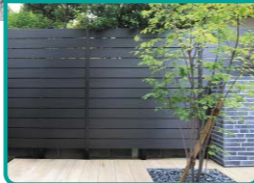

おすすめフェンス ラインアップ

施工時間を大幅短縮できる人工木樹脂フェンス

ニューテックウッドフェンス

柱を埋設してフェンスパネルを順番に積み重ねるように差し込む簡単施工!

すき間が作れる専用スベーターも新登場

ノイズのないガラスフェンス

ビュースルーフェンス フランジタイプ

フランジ金具でガラスを下から支えるガラスフェンス。ノイズのないデザインで開放感のある目かくしに。

高級感のある一体型格子フェンス

スチール格子フェンス

スチール製による細やかな格子デザインが特徴の目かくしフェンスが新登場。一体型で美しいフォルムを実現。

スタイリッシュなブラックフレームが登場

エバーアートボード ユニットフェンス ブラックフレーム

隣地をまたがずに施工可能なユニットフェンスにスタイリッシュなブラックフレーム仕様が登場。

人気の目かくしフェンスも多数展示

CO₂由来原料を配合したエコなフェンスもご用意

定番フェンス ラインアップ

多彩なデザイン、機能が魅力の人気定番フェンスも多数展示いたします。

おすすめガーデンタイル ラインアップ

金属の存在感のあるサビデザインを再現した大判タイルが新登場!

セラ アロイ

金属の経年を感じさせる落ち着いたサビ調デザインの大判タイルが新登場。存在感のある表情で他にはない外構空間に!

サビ模様を立体的に表現

選べる2サイズ

1200×2700mm

600×1200mm

艶のある光沢仕様の上品な壁面用大判タイル

壁面専用 光沢あり 600×1200mm

セラ ジオロック

迫力のある天然石調デザインと、高級感のある光沢が魅力の壁面専用タイルが登場。

マットな風合いの壁/床面用大判タイル

壁/床面 600×1200mm

セラ ヴァレス

落ち着いた天然石調の風合いが魅力の大判タイル。壁/床面ともに使用可能。