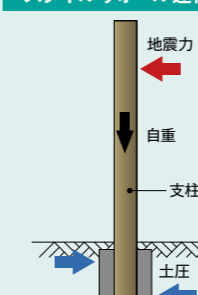

※構造計算書の提出が可能

従来のブロック塀

一度傾いた塀は自重により倒壊に
至り、重いために被害は甚大です

鉄筋が定着されていない場合、
連結部で崩壊します

スタイルウォール連棟塀

一枚の高剛性パネルのため
途中で折れることはありません

受動土圧により基礎が抵抗して
健全性を保ちます

鉄芯: 250mmピッチ