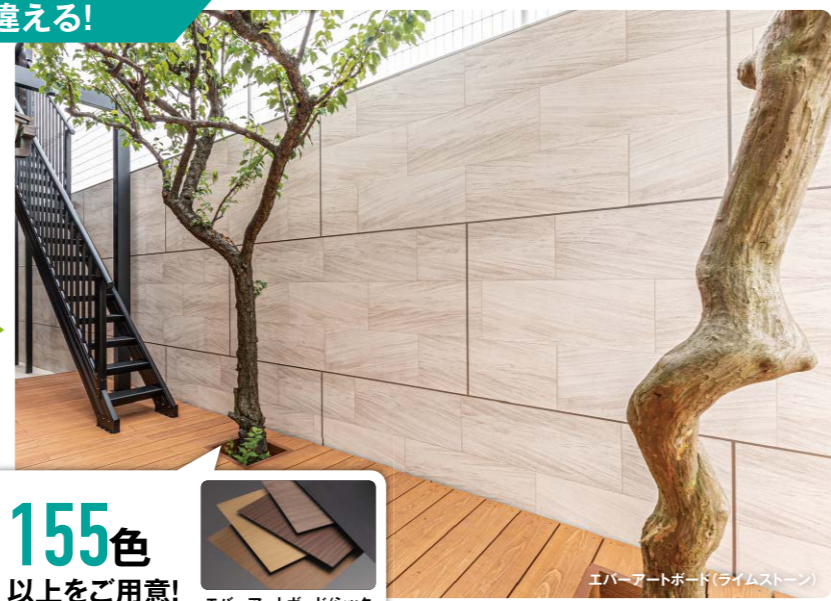

迫力のある天然石調デザインと、高級感のある光沢が魅力の壁面専用タイルが登場。

ミスティロック

ノールベイン

クールベルラ

マットな風合いの壁/床面用大判タイル

壁/床面 600×1200mm

セラ ヴァレス

落ち着いた天然石調の風合いが魅力の大判タイル。壁/床面ともに使用可能。

アッシュホワイト

トープ

グレー

ブラック

より良い暮らしを届ける!

付加価値をつくるリフォーム提案

古くなったブロック塀が美しく見違える!

エバーアートボード ブロック塀リフォーム提案

BEFORE

ブロックの上からアートボードを貼り付けて、簡単に見違えるリフォームに!

155色
以上をご用意!

エバーアートボード/シック

エバーアートボード(ライムストーン)

簡単施工で外観の印象が大きく変わる!

ニューテックウッド 外壁リフォーム提案

パネルにクリップを差し込んでビス止めするだけの簡単施工で、手軽に外壁が生まれ変わる!